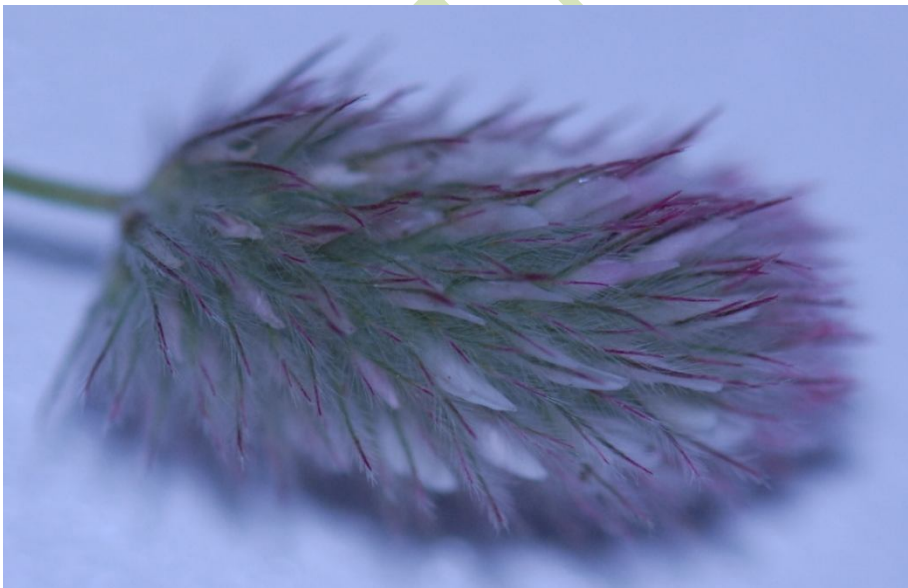

Trifolium arvense

Trèfle pied-de-lièvre, trèfle des champs

Rabbit-foot Clover, Stone Clover

Plante annuelle ou bisannuelle (hauteur 15 cm) qui pousse dans le sol sablonneux ou très sec.

Tige garnie de poils doux.

Feuille divisée en 3 folioles.

Fleur d'un gris rosé allongée et soyeuse.

Folklore

- Apparaît dans la région de Rivière-du-Loup vers 1860.

Usage médical ou culinaire:

- Plante sans importance économique.
- Peut servir dans les bouquets de fleurs séchées.

Gros plan de la fleur patte de lièvre